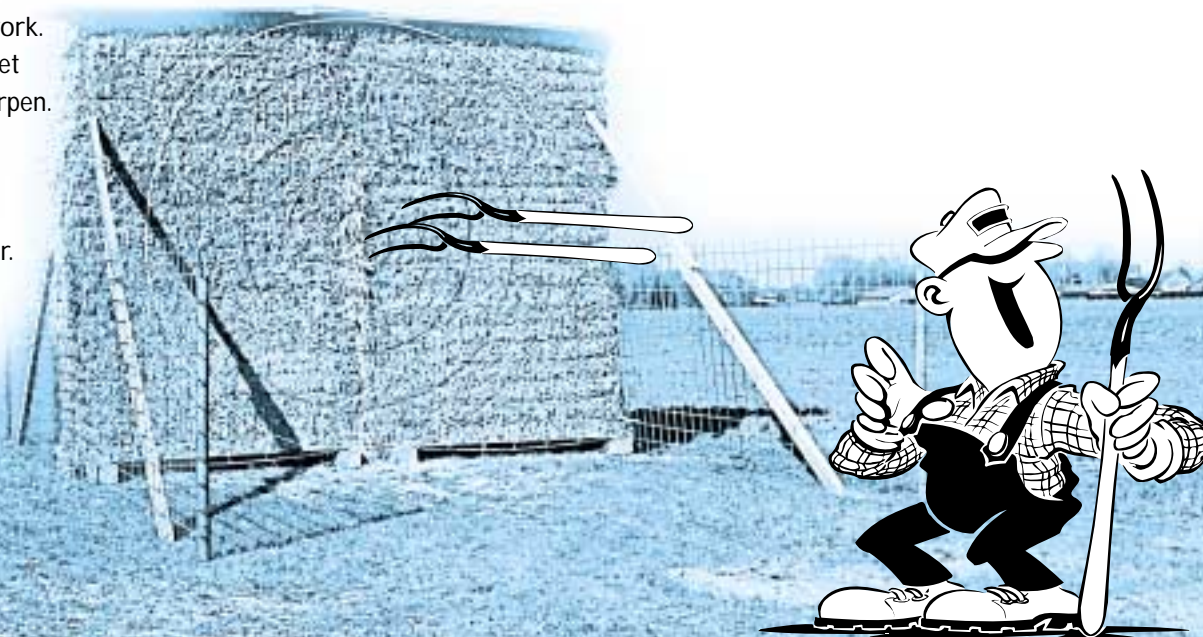

## WAT IS BOERENDART ?

Boerendart is een nieuwe variant op het normale dart-spel.

### DE BAAN

De totale lengte van de baan bedraagt 10 meter en de worpafstand bedraagt voor de heren 8 meter en voor de dames 6 meter. De Dart-schijf heeft een diameter van 3,70 meter en is bevestigd op 6 op elkaar gestapelde stobalen. De roos bevindt zich op een hoogte van 1,80 mtr boven de grond. De breedte van de baan is 5 meter.

### SPELREGELS

Net als elk ander spel, telt het Boerendart ook een aantal spelregels.

- Er wordt gestart na een signaal van de scheidrechter.
- Er wordt staand gegoid, dus geen aanloop.
- De startlijn mag niet overschreden worden.
- Er wordt gegoid met een 2 tandige strovork.
- Per beurt wordt met 3 strovorken geworpen.
- De tand van de strovork geeft het aantal behaalde hoogst punten weer.
- Het aantal punten wordt opgeteld na 12 x werpen.

### VEILIGHEID

Het werpen met strovorken kan gevaarlijk zijn. Er zijn dan ook een aantal regels opgesteld om uw en onze veiligheid te waarborgen.

- De baan mag zonder toestemming van de eigenaar niet betreden worden.
- Er mag alleen gegoid worden wanneer de eigenaar de baan heeft vrijgegeven.
- Er mag alleen gegoid worden na een startsignaal.
- Deelnemers dienen er zelf ook op te letten dat anderen niet in gevaar worden gebracht.
- Als de veiligheid in het geding komt door overmatig alcohol gebruik, dan heeft de eigenaar het recht om de deelnemers te doen stoppen.
- De aanwezigen van de eigenaar dienen gelijk en strikt opgevolgd te worden, zo niet dan heeft de eigenaar het recht om de deelnemer te doen stoppen.